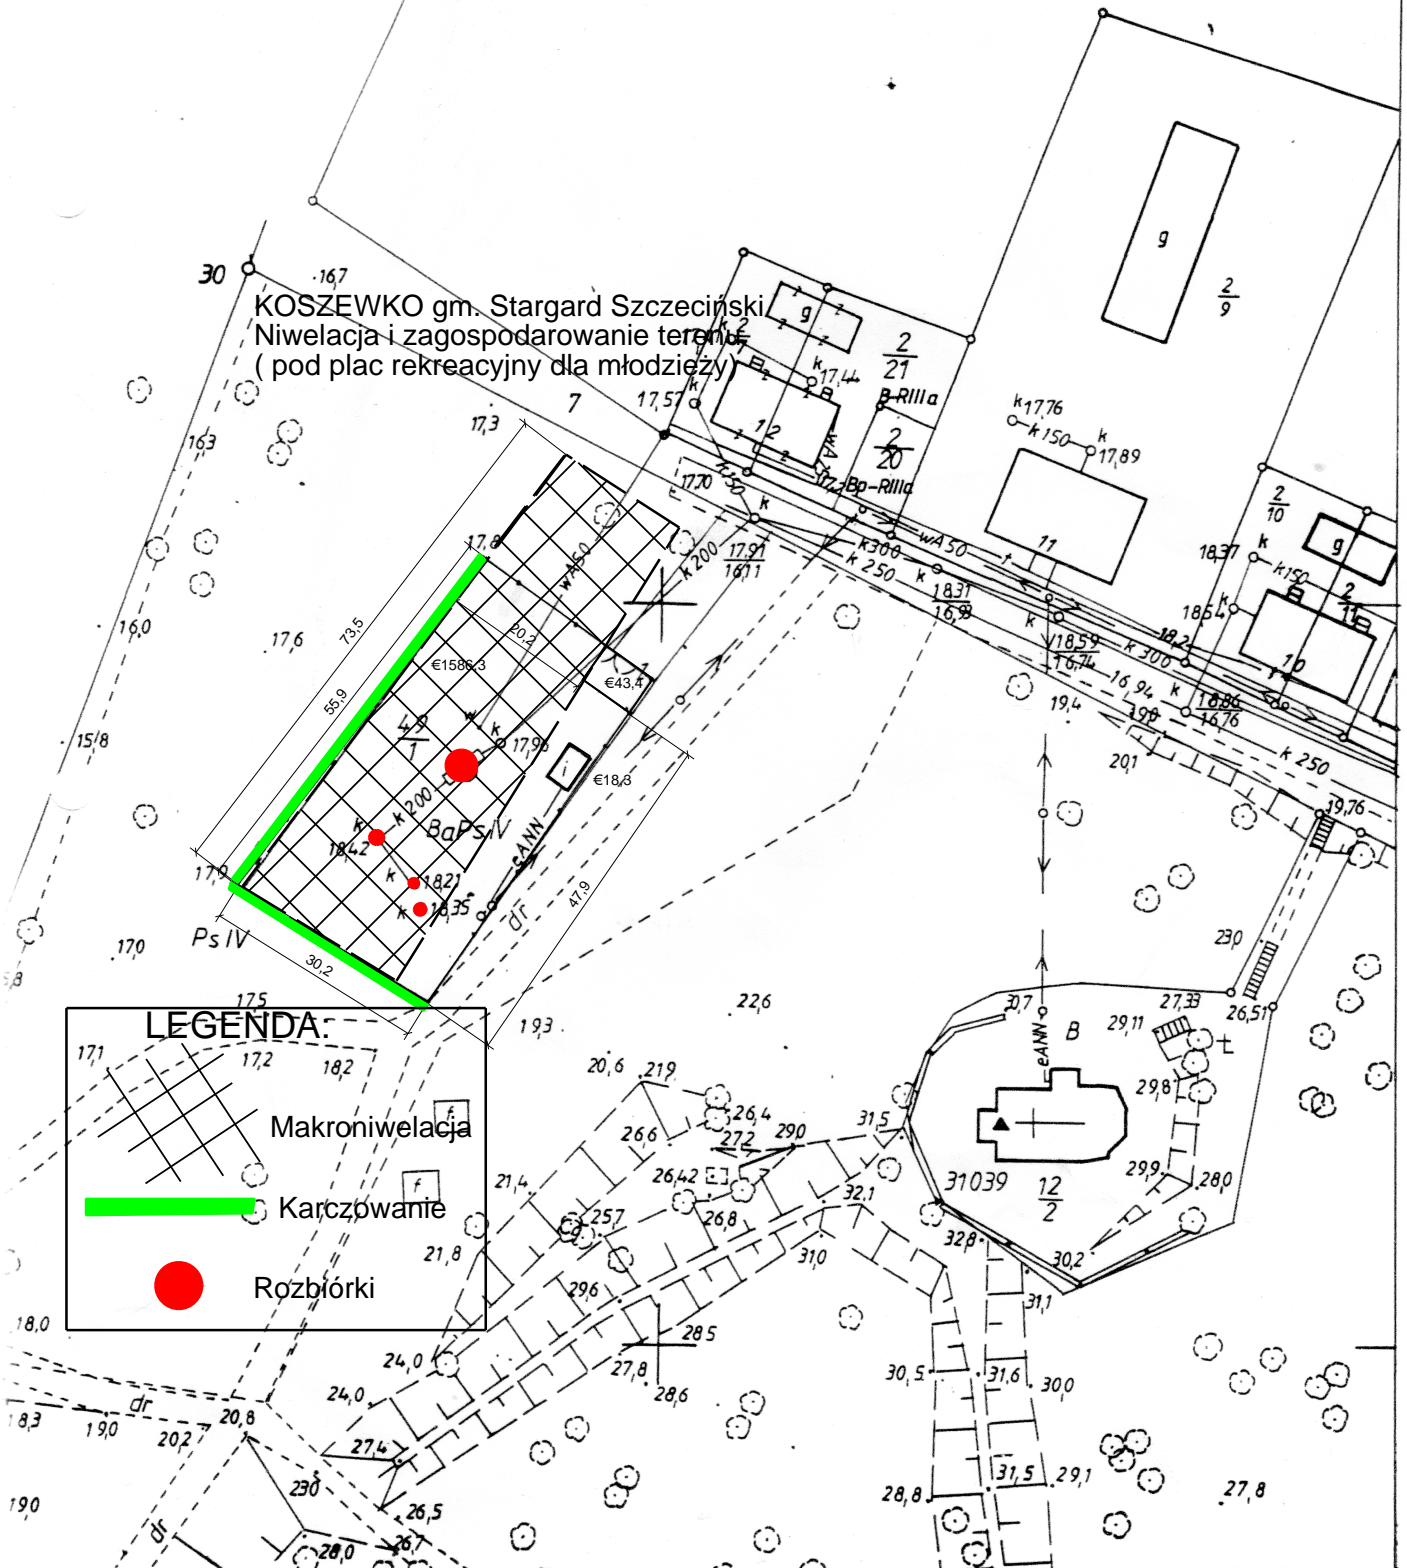

SKALA 1:1000

obręb: KOSZEWKO

46

ŁIII

KOSZEWKO gm. Stargard Szczeciński  
 Niwelacja i zagospodarowanie terenu  
 (pod plac rekreacyjny dla młodzieży)

**LEGENDA:**

-  Makroniwelacja
-  Karczbowanie
-  Rozbiórki