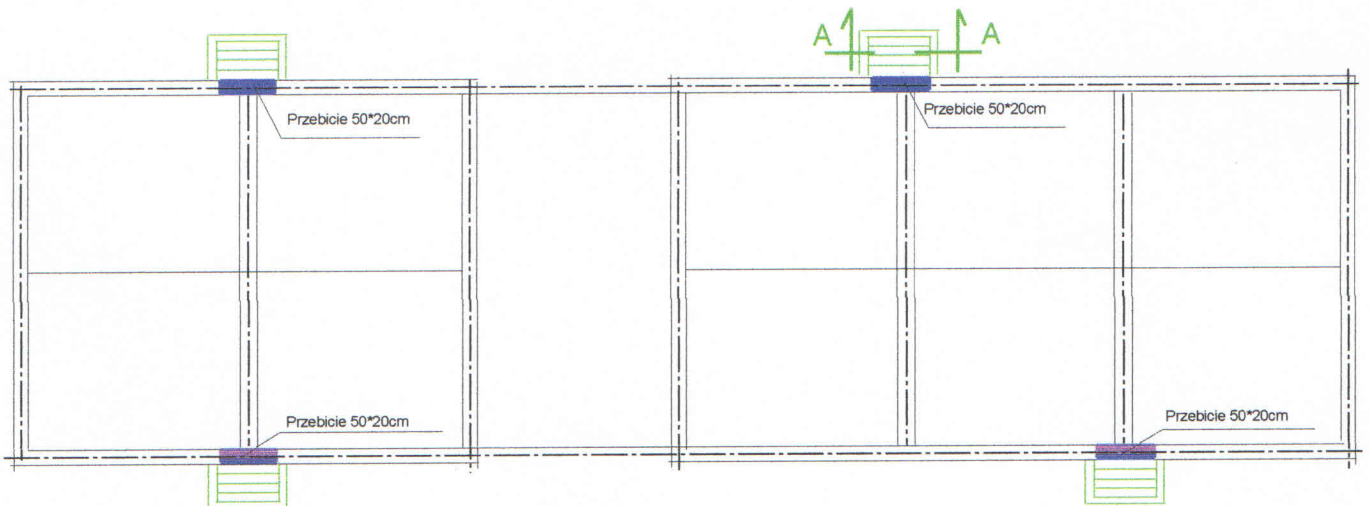

LEGENDA:

Kolor czerwony - urządzenia do zdemontowania

Kolor zielony - urządzenia do zamontowania

ROZMIESZCZENIE STUDZIENEK WENTYLACYJNYCH

ARKUSZ nr. 1	Dostosowanie WC zaplecza sportowego dla potrzeb niepełnosprawnych	SKALA 1:50
Lokalizacja: Witkowo gm. Stargard Szczeciński Inwestor: Gmina Stargard Szczeciński 73-110 Stargard Szczeciński Rynek Staromiejski 5		
Sporządził: Eugeniusz Przychocko upr. konstr. - bud. 15/SZ/95		