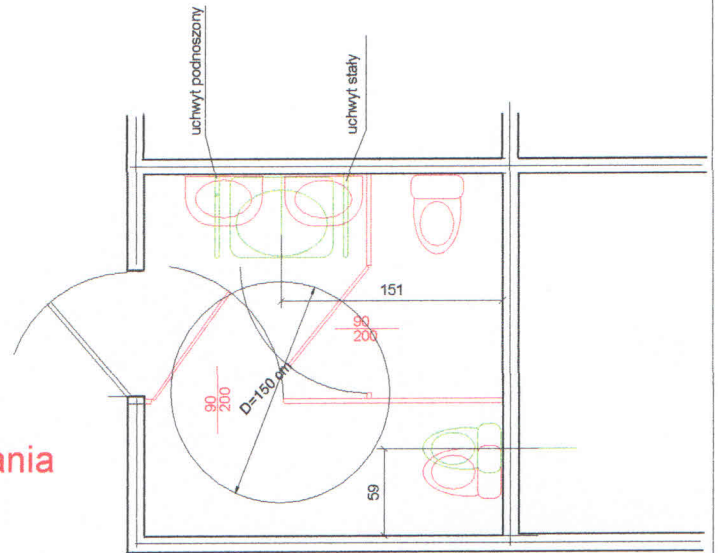

LEGENDA:

Kolor czerwony - urządzenia do zdemontowania

Kolor zielony - urządzenia do zamontowania

ROZMIESZCZENIE STUDZIENEK WENTYLACYJNYCH

ARKUSZ nr. 1	Dostosowanie WC zaplecza sportowego dla potrzeb niepełnosprawnych	SKALA 1:50
Lokalizacja: Witkowo gm. Stargard Szczeciński Inwestor: Gmina Stargard Szczeciński 73-110 Stargard Szczeciński Rynek Staromiejski 5		
Sporządził: Eugeniusz Przychocko upr. konstr. - bud. 15/SZ/95		