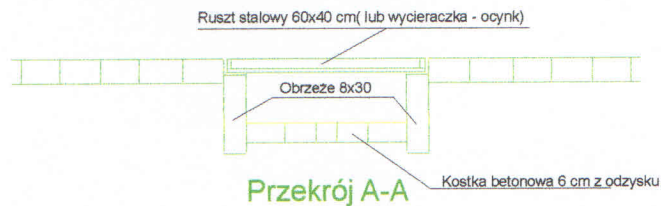

LEGENDA:

Kolor czerwony - urządzenia do zdemontowania

Kolor zielony - urządzenia do zamontowania

ROZMIESZCZENIE STUDZIENEK WENTYLACYJNYCH

ARKUSZ nr. 1	Dostosowanie WC zaplecza sportowego dla potrzeb niepełnosprawnych	SKALA 1:50
Lokalizacja: Witkowo gm. Stargard Szczeciński Inwestor: Gmina Stargard Szczeciński 73-110 Stargard Szczeciński Rynek Staromiejski 5		
Sporządził: Eugeniusz Przychocko upr. konstr. - bud. 15/SZ/95		